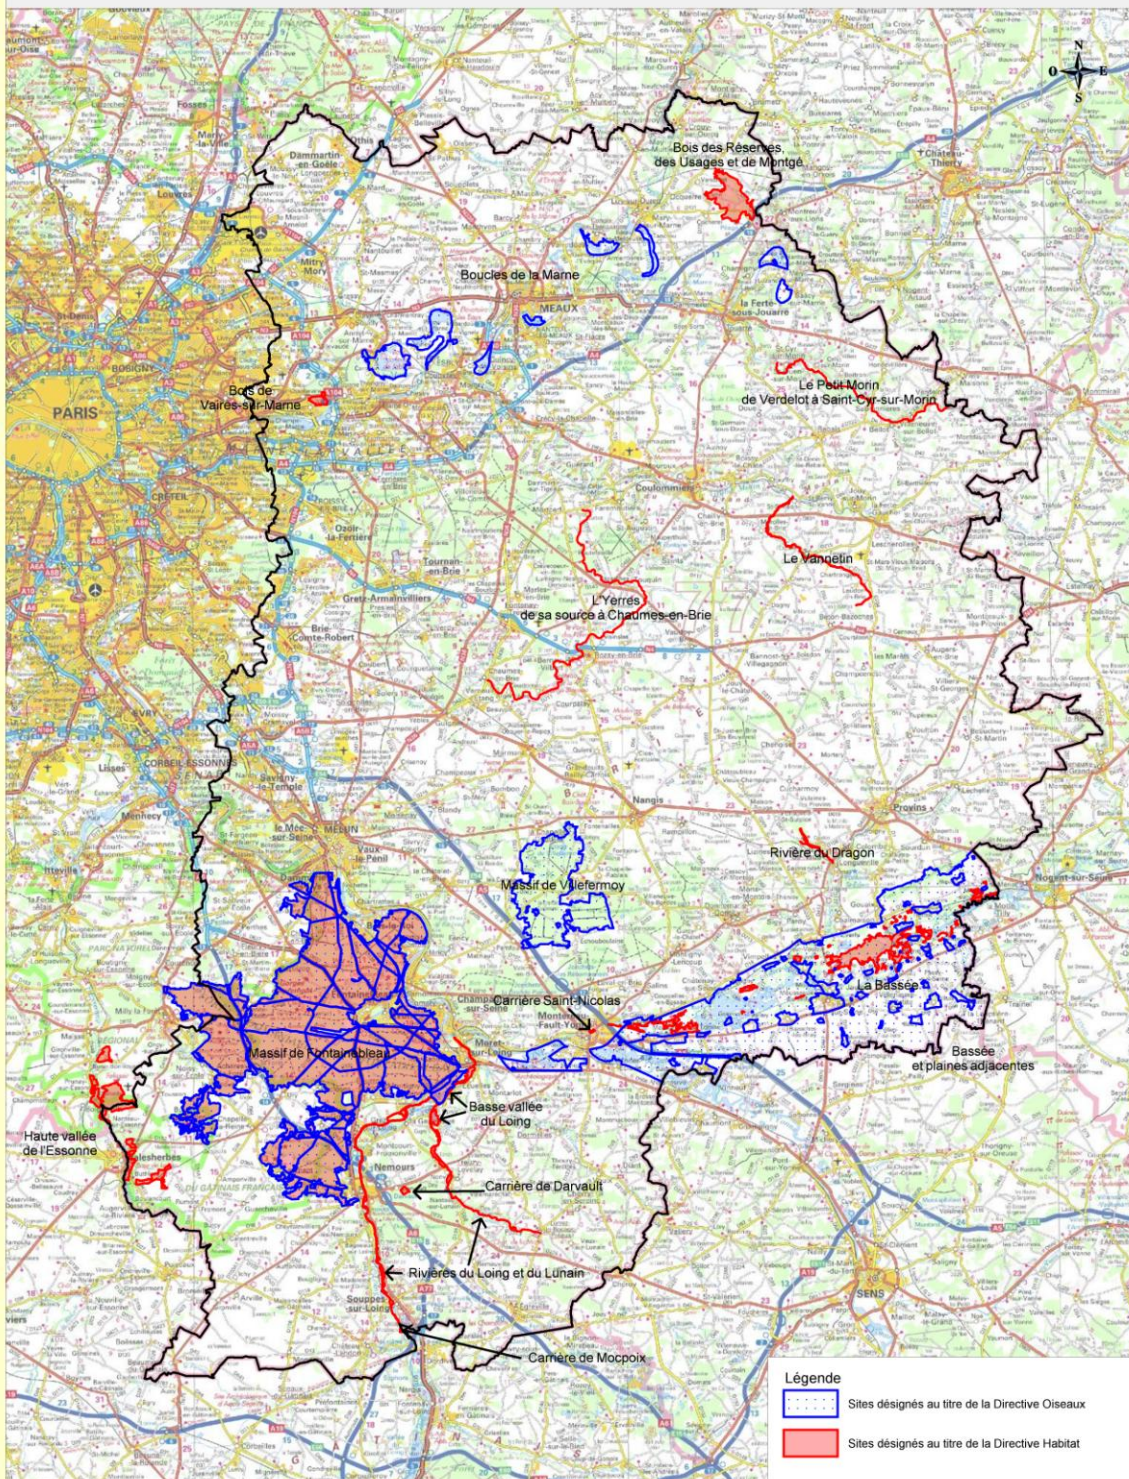

Natura 2000 : les sites en SEINE-ET-MARNE

Source des données : DRIEE Ile-de-France
Fond cartographique numérique : SCAN 500 © IGN

Conception - réalisation : DDT 77 / SEPR / PFCPMN

Date : 01/01/2013

Echelle : 1/350 000